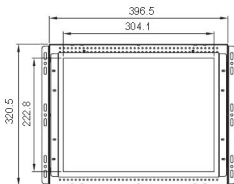

前视图

侧视图

后视图

接口图 (部分可选)

HC-E15LX