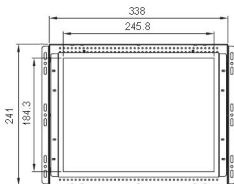

前视图

侧视图

后视图

接口图 (部分可选)

HC-E12LX