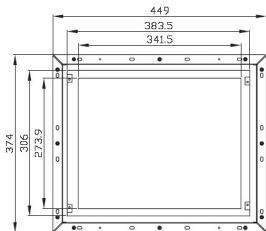

前视图

侧视图

接口图

HC-M17AH-PW

航程科技  
VOYAGE-TECH