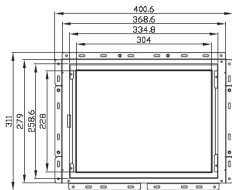

前视图

侧视图

接口图

HC-M15AX-FW

航程科技
VOYAGE-TECH