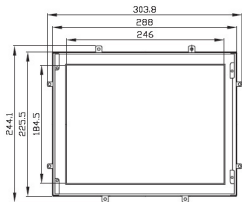

前视图

侧视图

接口图

HC-M12AX-FW

航程科技  
VOYAGE-TECH