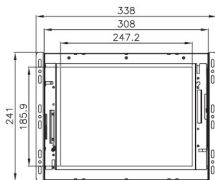

前视图

侧视图

后视图

接口图

HC-M12AS-FA

航程科技
VOYAGE-TECH