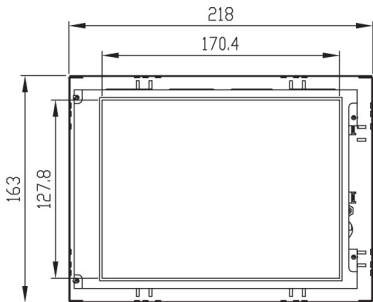

前视图

侧视图

接口图

HC-M08AS-FA

航程科技  
VOYAGE-TECH