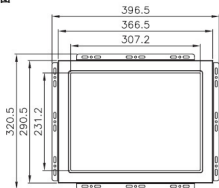

前视图

侧视图

后视图

接口图

HC-M15AX-CA

航程科技
VOYAGE-TECH