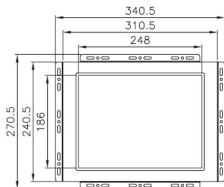

前视图

侧视图

后视图

接口图

HC-M12AS-CA

航程科技
VOYAGE-TECH