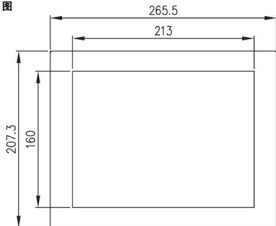

前视图

后视图

接口图

HC-M10AS-CA

航程科技  
VOYAGE-TECH